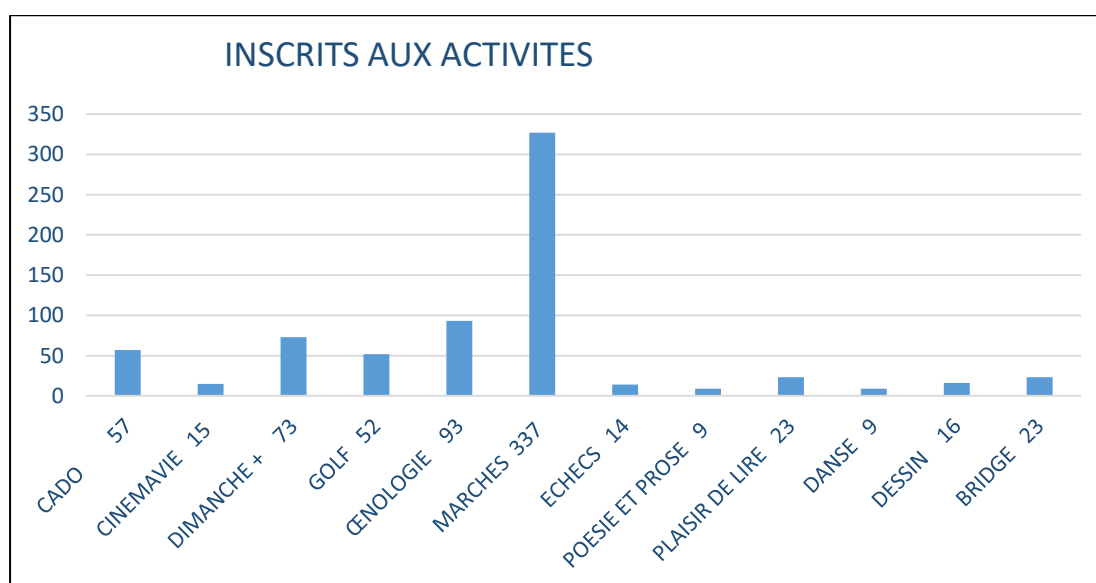

RAPPORT D'ACTIVITE ET RETROSPECTIVE 2020

Adhésions enregistrées pour la période universitaire 2020/2021

Nombre d'adhérents au 31/12/2020	695
Hommes	236
Femmes	459
Nouveaux membres :	88

EVOLUTION DU NOMBRE D'ADHERENTS DEPUIS CINQ ANS

	Anciens adhérents	Nouveaux Adhérents	
2016 / 2017	590	147	737
2017 / 2018	580	105	685
2018 / 2019	462	505	967
2019 / 2020	738	181	919
2020 / 2021	607	88	695

En 2020 nous avons ajouté 2 activités La Danse et le Dessin.

PYRAMIDE DES AGES

31 adhérents n'ont pas précisé leur année de naissance.

68 % de nos adhérents se situent dans la tranche d'âge entre 60 et 75 ans.

Notre doyenne a 97 ans et participe au BRIDGE

ORIGINE GEOGRAPHIQUE DES ADHERENTS