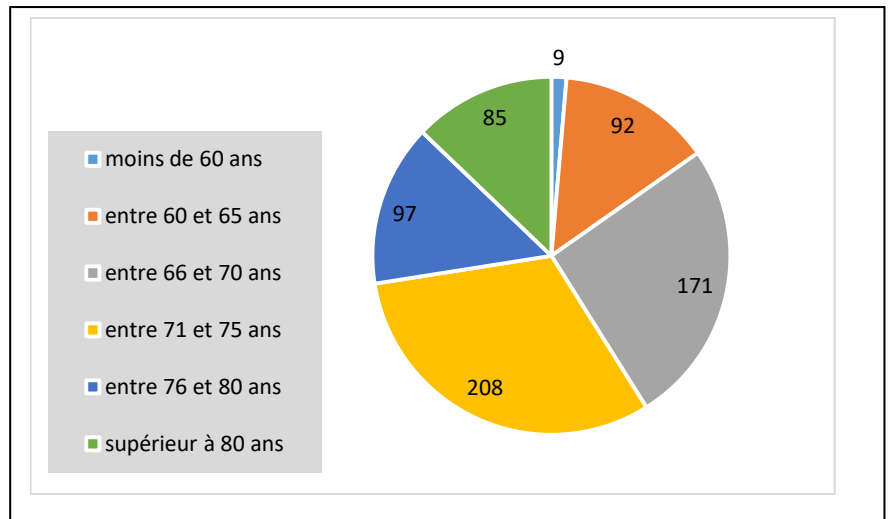

RAPPORT D'ACTIVITE ET RETROSPECTIVE 2020

Adhésions enregistrées pour la période universitaire 2020/2021

Nombre d'adhérents au 31/12/2020	695
Hommes	236
Femmes	459
Nouveaux membres :	88

EVOLUTION DU NOMBRE D'ADHERENTS DEPUIS CINQ ANS

	Anciens adhérents	Nouveaux Adhérents	
2016 / 2017	590	147	737
2017 / 2018	580	105	685
2018 / 2019	462	505	967
2019 / 2020	738	181	919
2020 / 2021	607	88	695

En 2020 nous avons ajouté 2 activités La Danse et le Dessin.

PYRAMIDE DES AGES

31 adhérents n'ont pas précisé leur année de naissance.

68 % de nos adhérents se situent dans la tranche d'âge entre 60 et 75 ans.

Notre doyenne a 97 ans et participe au BRIDGE

ORIGINE GEOGRAPHIQUE DES ADHERENTS