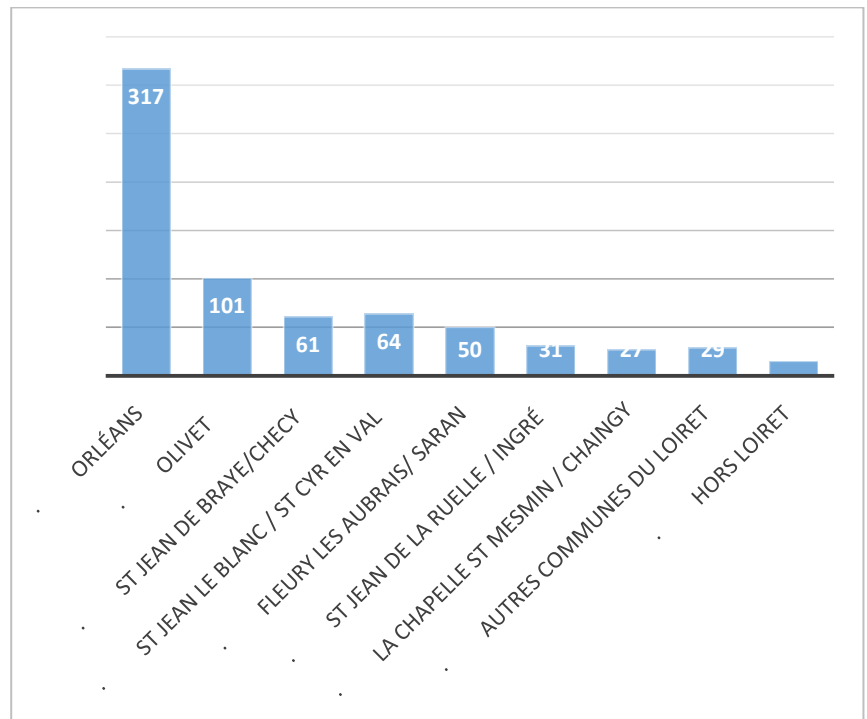

	Anciens adhérents	Nouveaux Adhérents	
2016 / 2017	590	147	737
2017 / 2018	580	105	685
2018 / 2019	462	505	967
2019 / 2020	738	181	919
2020 / 2021	607	88	695

En 2020 nous avons ajouté 2 activités La Danse et le Dessin.

PYRAMIDE DES AGES

31 adhérents n'ont pas précisé leur année de naissance.

68 % de nos adhérents se situent dans la tranche d'âge entre 60 et 75 ans.

Notre doyenne a 97 ans et participe au BRIDGE

ORIGINE GEOGRAPHIQUE DES ADHERENTS

• Orléans	317
• Olivet	101
• St Jean de Braye/Checy	61
• St Jean le Blanc / St Cyr en Val	64
• Fleury les Aubrais/ Saran	50
• St Jean de la Ruelle / Ingré	31
• La Chapelle St Mesmin / Chaingy	27
• Autres communes du Loiret	29
• Hors Loiret	15